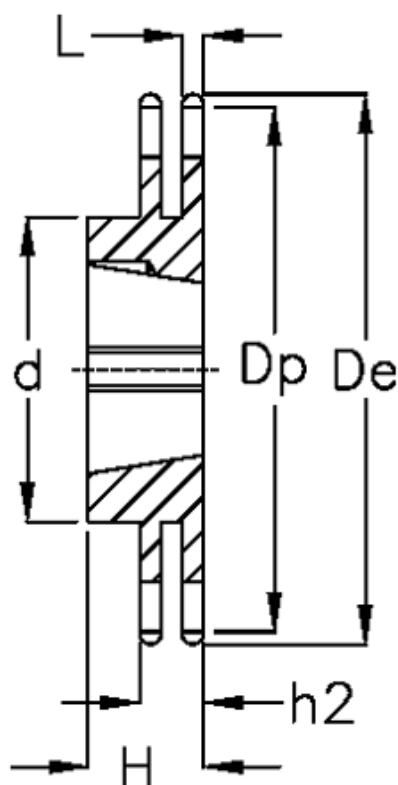

Varenummer: 616032008076
Beskrivelse: Bøsningshjul 16 B-2 Z=76 duplex
for bøsning 3525

Mål

| | | | |
|--------------------|-----------------|-----------|-------------|
| Antal tænder | = 76 | H | = 65 |
| C | = 2.5 | h2 | = 47.7 |
| d | = 175 | Materiale | = Støbejern |
| De | = 627 | | |
| Dp | = 614.65 | | |
| For bøsning | = 3525 | | |
| For kædebetegnelse | = 16 B-2 | | |
| For kæde størrelse | = 1" x 17,02 mm | | |